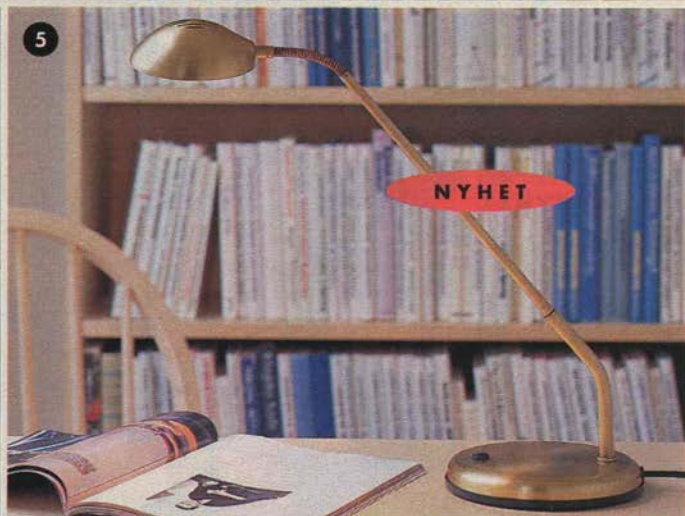

4

5

NYHET

Fortfarande ingen ljusning?

– åk ut till varuhuset

1. TONAL bordlampa.
Antikbehandlad mässing/glas.
Höjd 59 cm.

Max 60W **369.-**

2. KLINKA/MÅNÖR 32 bord-
lampa. Fot i glaserad keramik,
lampskärm av bomull.
Ø32 cm, höjd 39 cm.